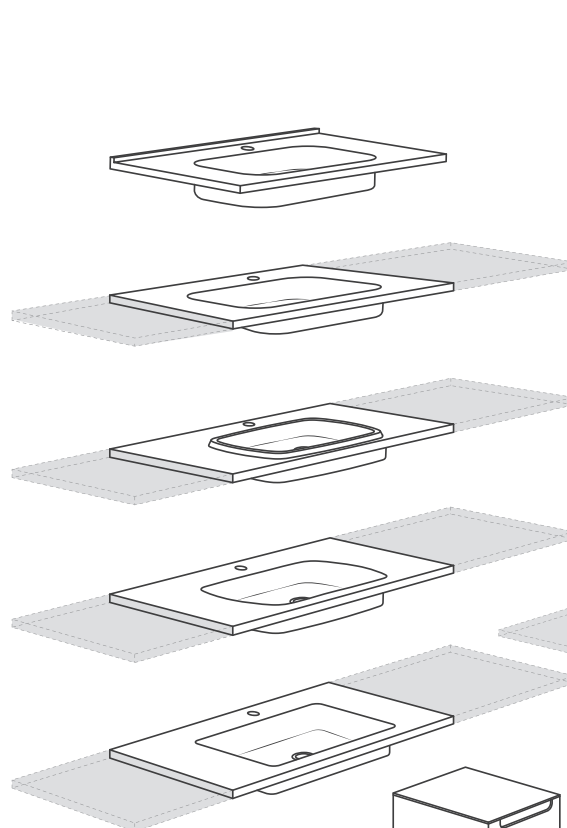

ES | Encimeras con lavabo integrado

IT | Top con lavabo integrato

EN | Vanity tops for built-in washbasin

FR | Plans avec vasque intégrée

NL | Wastafelbladen met geïntegreerde kom(men)

 **Corte a medida** | Tagliato a misura | Cut to measure
| Coupé sur mesure | Op maat gesnede

ES | Lavabos sobremesa

IT | Lavabi da appoggio

EN | Countertop washbasin

FR | Vasques à poser

NL | Waskommen voor wastafelbladen

ES | Colgables y columna

IT | Pensili e colonna

EN | Wall cabinets and column