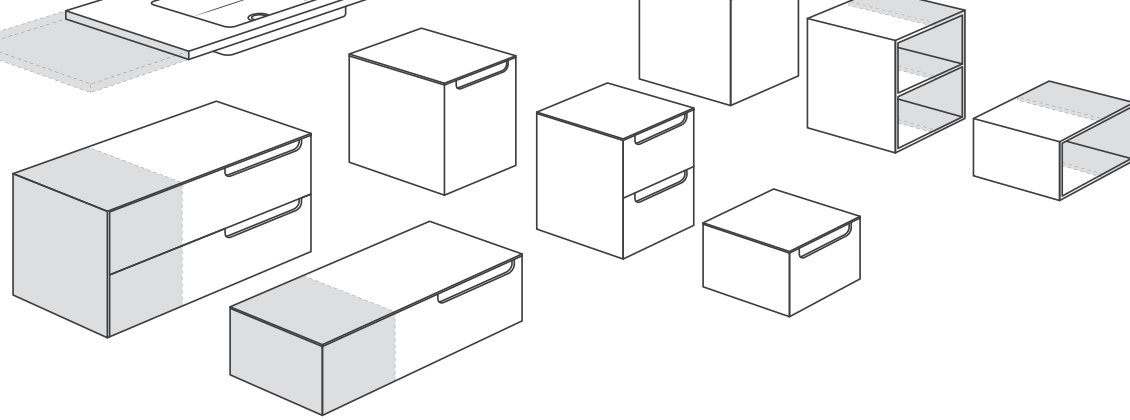

ES | Encimeras con lavabo integrado

IT | Top con lavabo integrato

EN | Vanity tops for built-in washbasin

FR | Plans avec vasque intégrée

NL | Wastafelbladen met geïntegreerde kom(men)

 **Corte a medida** | Tagliato a misura | Cut to measure
| Coupé sur mesure | Op maat gesnede

ES | Lavabos sobremesa

IT | Lavabi da appoggio

EN | Countertop washbasin

FR | Vasques à poser

NL | Waskommen voor wastafelbladen

ES | Colgables y columna

IT | Pensili e colonna

EN | Wall cabinets and column