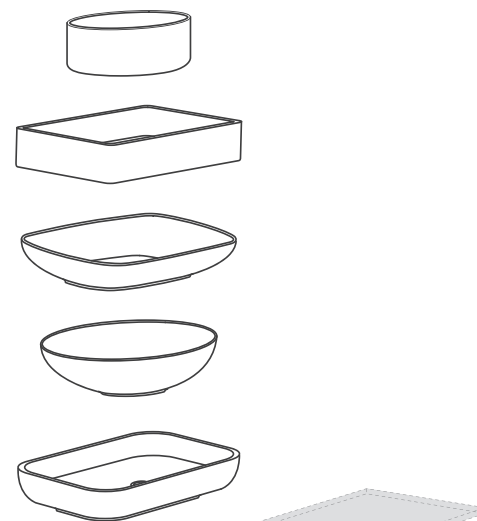

ES | Encimeras con lavabo integrado

IT | Top con lavabo integrato

EN | Vanity tops for built-in washbasin

FR | Plans avec vasque intégrée

NL | Wastafelbladen met geïntegreerde kom(men)

 **Corte a medida** | Tagliato a misura | Cut to measure
| Coupé sur mesure | Op maat gesnede

ES | Lavabos sobremesa

IT | Lavabi da appoggio

EN | Countertop washbasin

FR | Vasques à poser

NL | Waskommen voor wastafelbladen

ES | Colgables y columna

IT | Pensili e colonna

EN | Wall cabinets and column