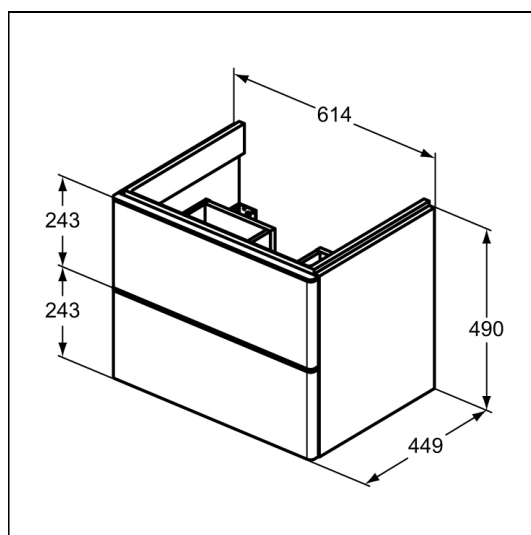

EE230339  Neutral / No Finish (67)

E2382  White (01)

A7576  Chrome (AA)

Flow rates

A7576 5 Litres per minute @ 3 bar pressure

Designer

Robin Levien, RDI

FINISH OPTIONS